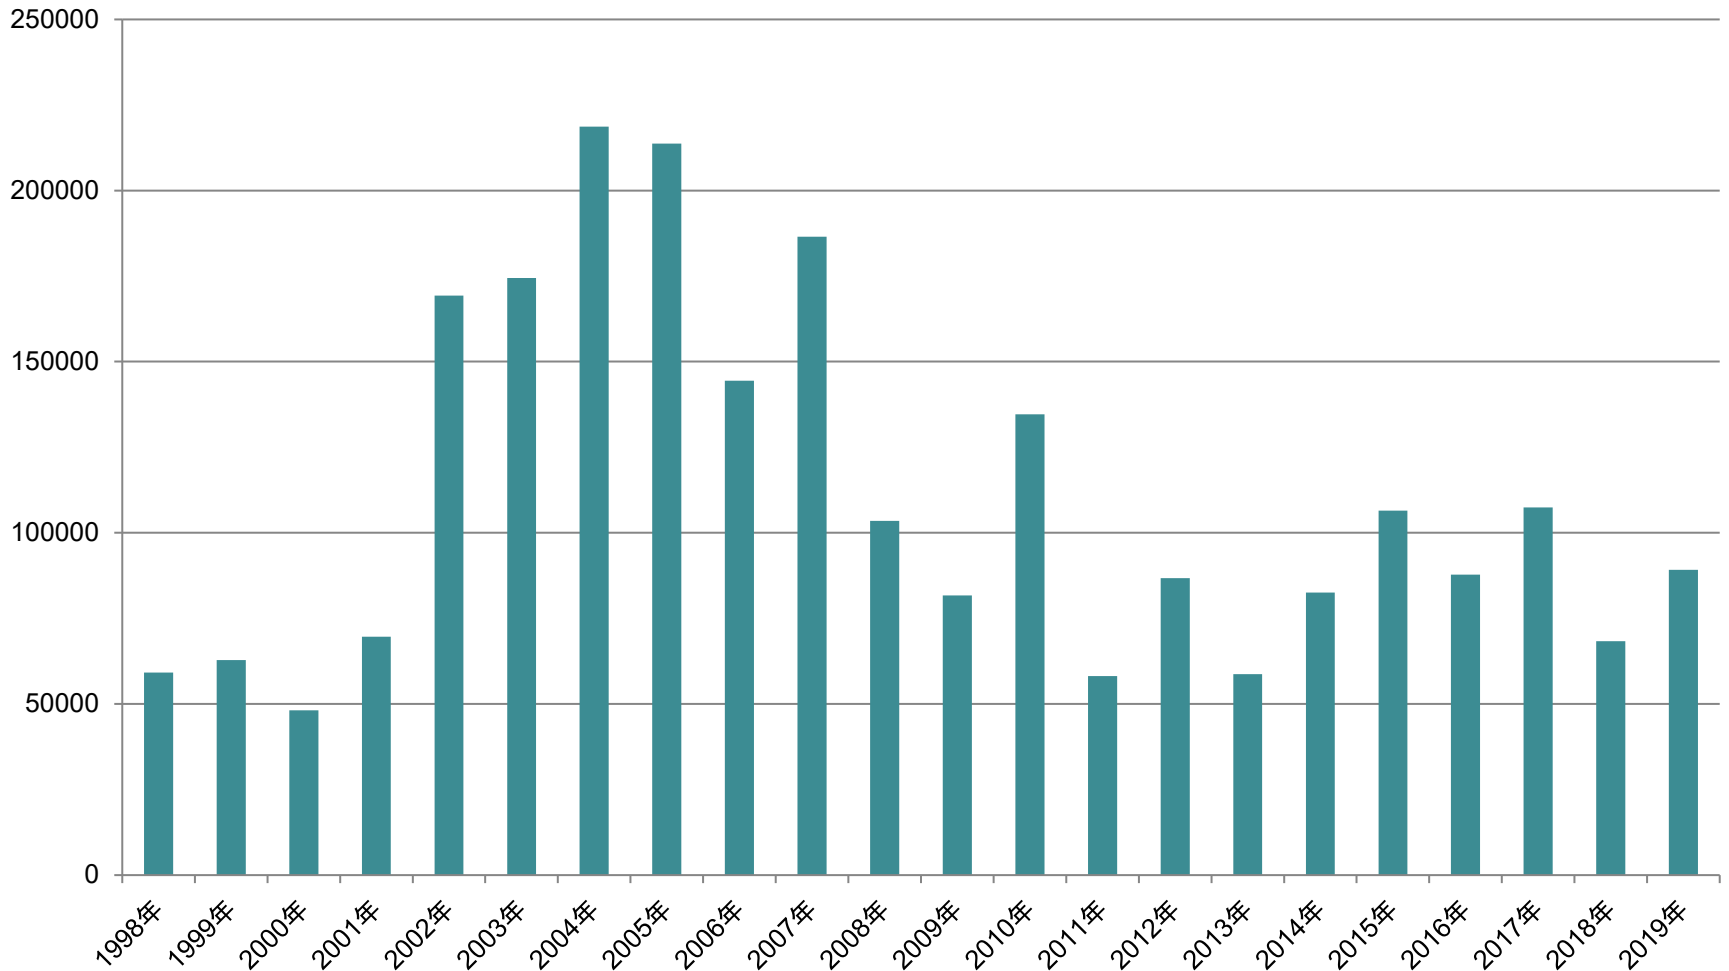

アマゾン熱帯雨林減少の原因

- 1) 大規模な牧場、農地の造成
- 2) 木材加工用の森林の乱伐
- 3) 小農民の焼畑、土地の放棄

1) 大規模な牧場・農地の造成

大規模に開発される牧場・農場

2) 木材加工用の森林の乱伐

法律の網の目をくぐり、違法な熱帯林伐採は依然横行している

3) 小農民の焼畑、土地の放棄

農地を作るため、火を入れられる森

1998年から2019年までのアマゾン地域の年間火災件数 (INPE衛星データより作成)

1998年から2019年までのアマゾン地域の月別火災件数 (最大・中間・最低値) ※INPE衛星データより作成